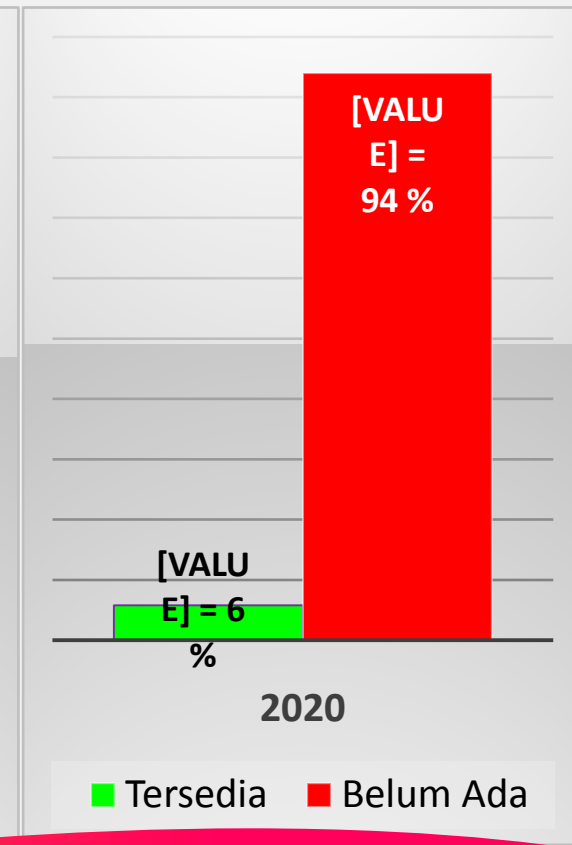

Guide Arsip