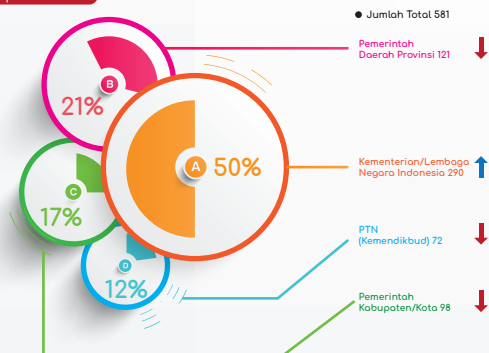

DATA PENGANGKATAN PNS

Dalam JFA Melalui Penyesuaian/Inpassing SLTA K/LN, Pemerintahan Daerah Provinsi/Kabupaten/Kota dan PTN

*Data per 31 Mei 2022