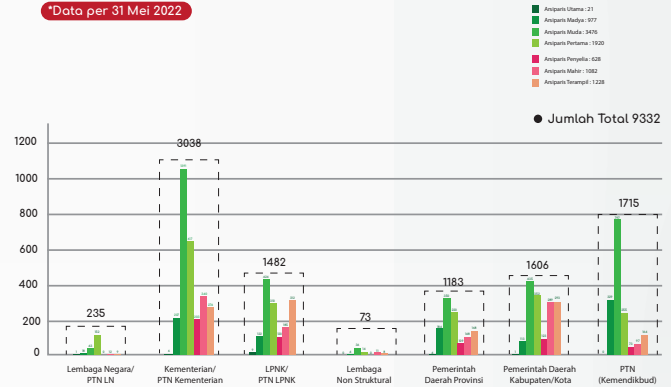

STATISTIK JFA NASIONAL

REKAPITULASI DATA JFA NASIONAL

Tahun 2015-2022

*Data per 31 Mei 2022

• KENAIKAN JUMLAH ARSIPARIS DARI TAHUN 2021 - 31 MEI 2022 = 16,78%

REKAPITULASI DATA JFA Nasional Per Jenjang Jabatan

*Data per 31 Mei 2022

DATA PENGANGKATAN PNS

Dalam JFA Melalui Penyetaraan K/LN, Pemerintahan Daerah Provinsi/Kabupaten/Kota dan PTN

*Data per 31 Mei 2022

DATA INSTANSI

yang Memiliki Jabatan Fungsional Arsiparis K/LN, Pemerintahan Daerah Provinsi/Kabupaten/Kota dan Perguruan Tinggi Negeri