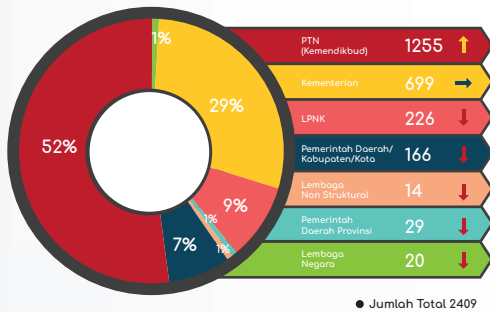

STATISTIK JFA NASIONAL

REKAPITULASI DATA JFA NASIONAL

Tahun 2015-2022

*Data per 31 Mei 2022

• KENAIKAN JUMLAH ARSIPARIS DARI TAHUN 2021 - 31 MEI 2022 = 16,78%

REKAPITULASI DATA JFA Nasional Per Jenjang Jabatan

*Data per 31 Mei 2022

DATA PENGANGKATAN PNS

Dalam JFA Melalui Penyetaraan K/LN, Pemerintahan Daerah Provinsi/Kabupaten/Kota dan PTN

*Data per 31 Mei 2022

DATA INSTANSI

yang Memiliki Jabatan Fungsional Arsiparis K/LN, Pemerintahan Daerah Provinsi/Kabupaten/Kota dan Perguruan Tinggi Negeri