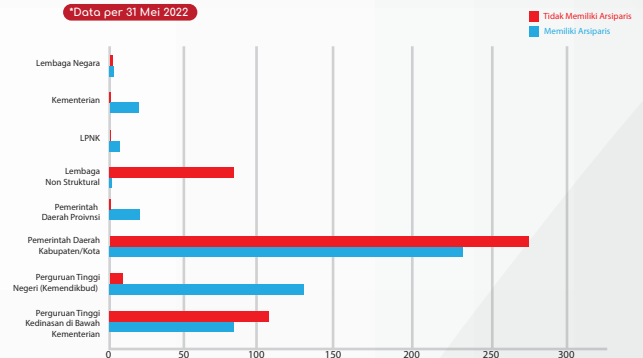

DATA INSTANSI

yang Memiliki Jabatan Fungsional Arsiparis K/LN, Pemerintahan Daerah Provinsi/Kabupaten/Kota dan Perguruan Tinggi Negeri

*Data per 31 Mei 2022