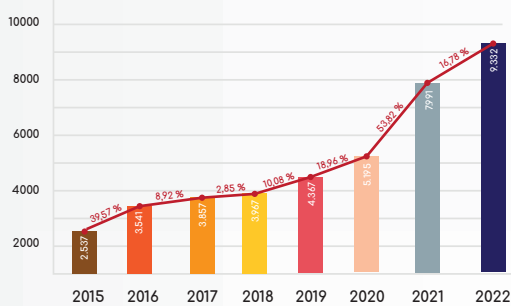

STATISTIK JFA NASIONAL

REKAPITULASI DATA JFA NASIONAL

Tahun 2015-2022

*Data per 31 Mei 2022

• KENAIKAN JUMLAH ARSIPARIS DARI TAHUN 2021 - 31 MEI 2022 = 16,78%

REKAPITULASI DATA JFA Nasional Per Jenjang Jabatan