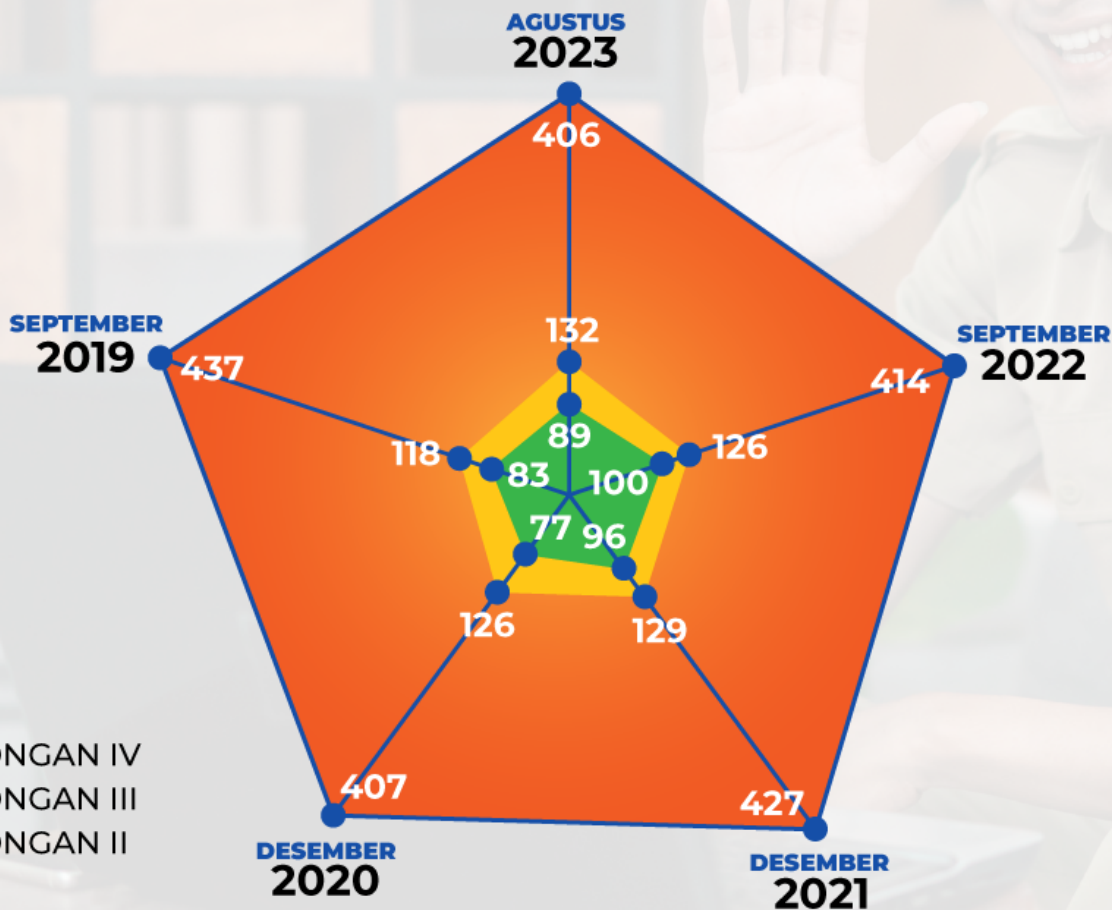

DATA LAMA BEKERJA

■ 1-5 tahun
 ■ 6-10 tahun
 ■ 11-15 tahun
 ■ >16 tahun

DATA STATUS

AGUSTUS
2023

SEPTEMBER
2022

DESEMBER
2021

DESEMBER
2020

SEPTEMBER
2019

DATA PER GOLONGAN

- GOLONGAN IV
- GOLONGAN III
- GOLONGAN II

DATA PER JENIS KELAMIN

LAKI-LAKI

PEREMPUAN

DATA USIA

■ 20-30 tahun
 ■ 31-40 tahun
 ■ 41-50 tahun
 ■ 51-60 tahun
 ■ >60 tahun