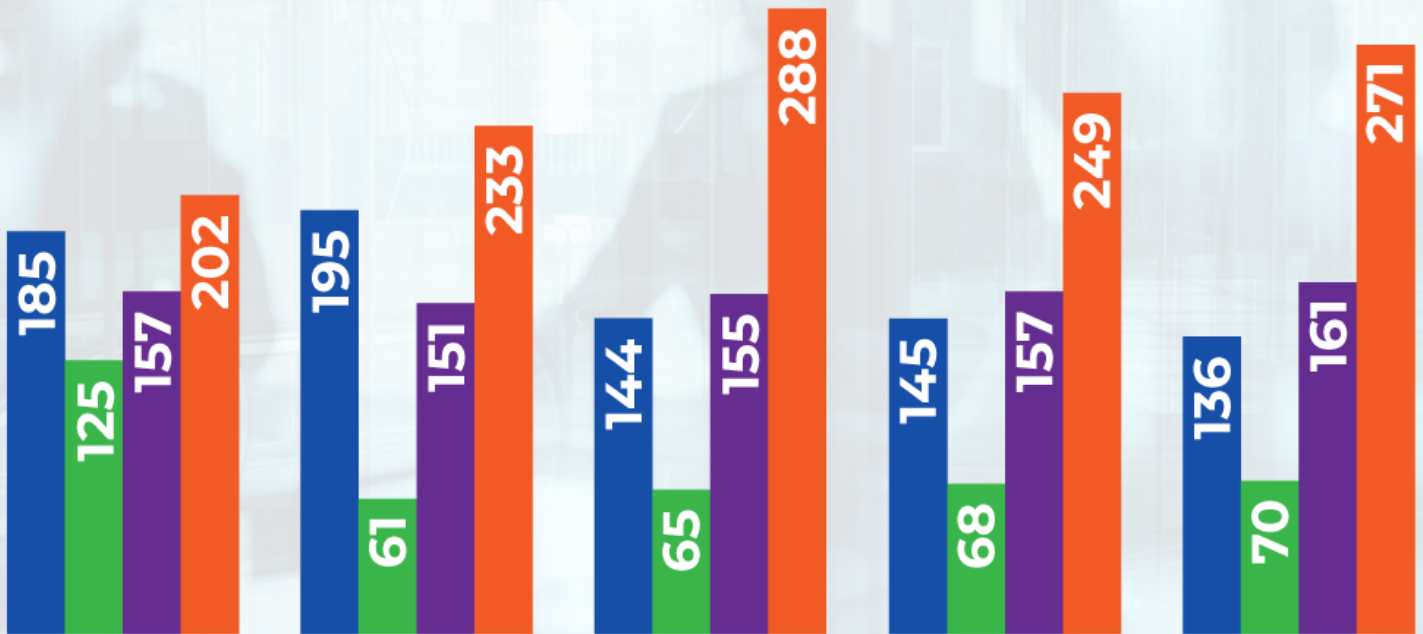

SEPTEMBER

638

DATA PER JENIS PENDIDIKAN

- DOKTORAL (S3)
- PASCA SARJANA (S2)
- SARJANA (S1)
- DIPLOMA IV
- DIPLOMA III
- DIPLOMA II
- DIPLOMA I
- SMA
- SLTP

DATA PEMBERHENTIAN/ MUTASI/ MENINGGAL

DATA PENSIUN

DATA LAMA BEKERJA

■ 1-5 tahun
 ■ 6-10 tahun
 ■ 11-15 tahun
 ■ >16 tahun

DATA STATUS

AGUSTUS
2023

SEPTEMBER
2022

DESEMBER
2021

DESEMBER
2020

SEPTEMBER
2019