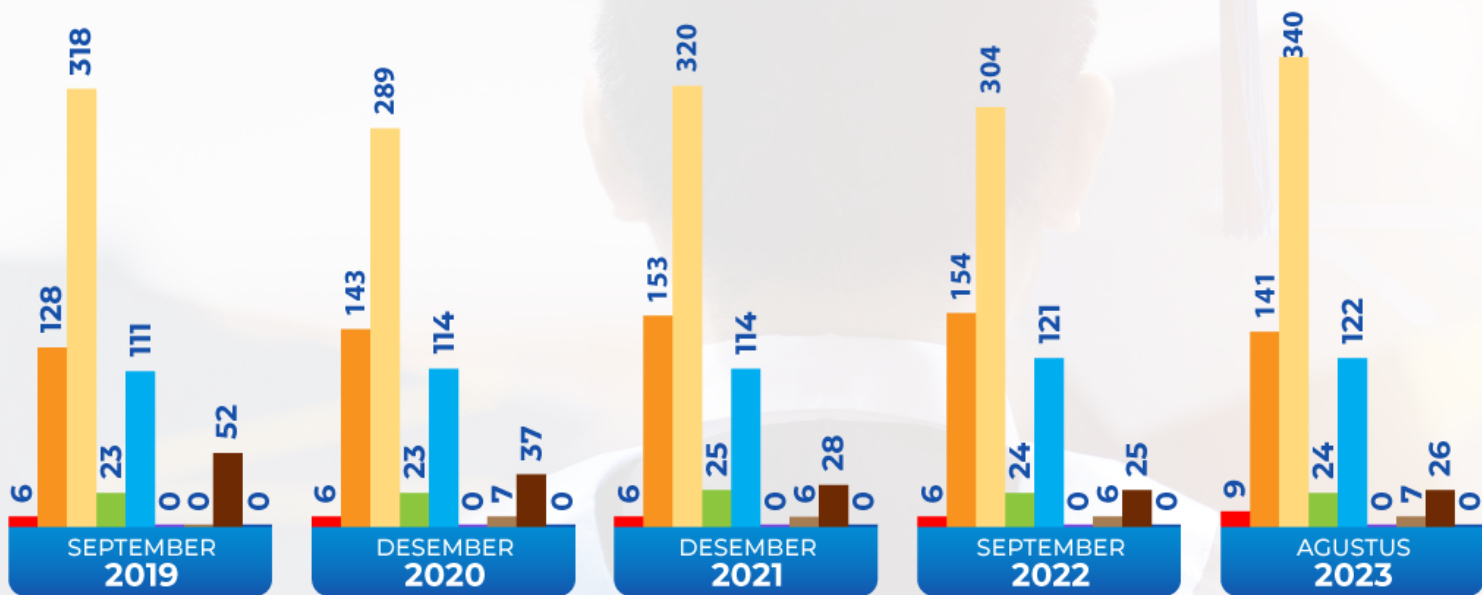

DATA PER JENIS PENDIDIKAN

- DOKTORAL (S3)
- PASCA SARJANA (S2)
- SARJANA (S1)
- DIPLOMA IV
- DIPLOMA III
- DIPLOMA II
- DIPLOMA I
- SMA
- SLTP