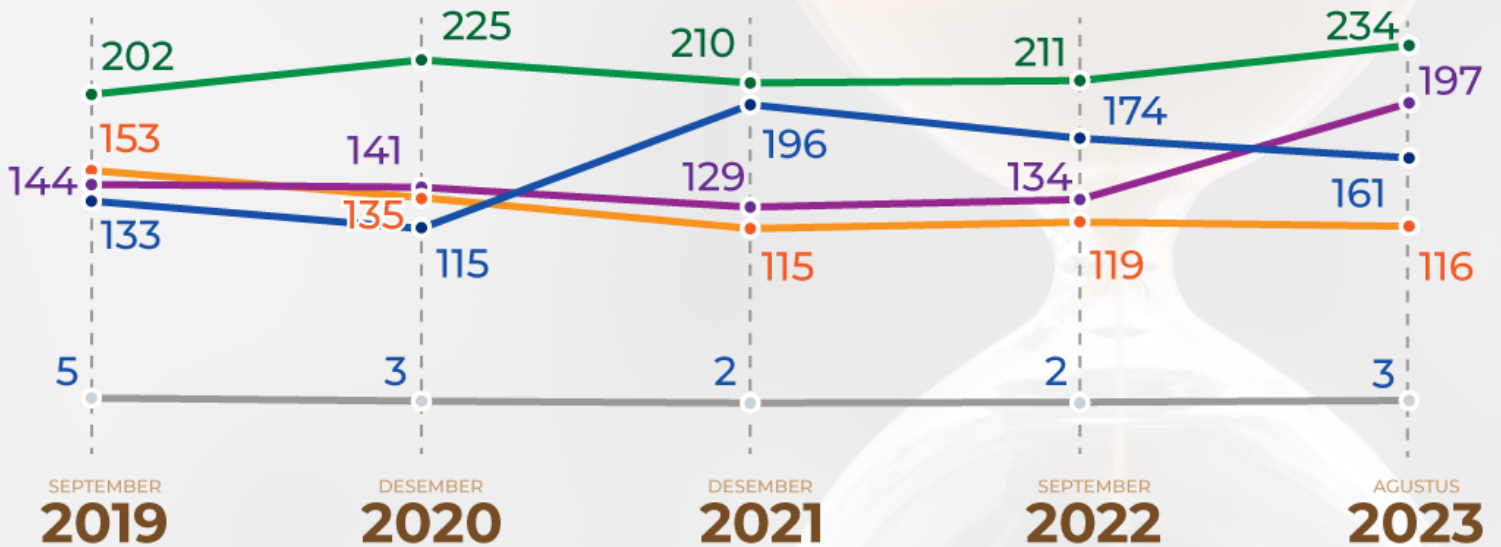

DATA LAMA BEKERJA

■ 1-5 tahun
 ■ 6-10 tahun
 ■ 11-15 tahun
 ■ >16 tahun

DATA STATUS

AGUSTUS
2023

SEPTEMBER
2022

DESEMBER
2021

DESEMBER
2020

SEPTEMBER
2019

DATA PER GOLONGAN

- GOLONGAN IV
- GOLONGAN III
- GOLONGAN II

DATA PER JENIS KELAMIN

LAKI-LAKI

PEREMPUAN

DATA USIA

■ 20-30 tahun
 ■ 31-40 tahun
 ■ 41-50 tahun
 ■ 51-60 tahun
 ■ >60 tahun