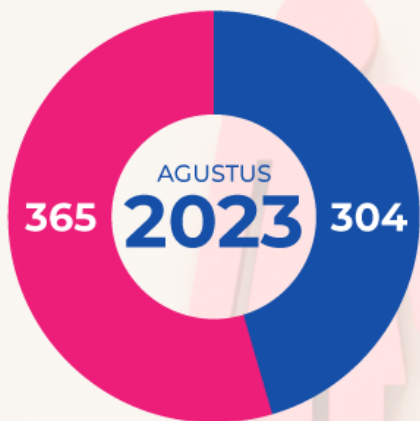

DATA LAMA BEKERJA

■ 1-5 tahun
 ■ 6-10 tahun
 ■ 11-15 tahun
 ■ >16 tahun

DATA STATUS

AGUSTUS
2023

SEPTEMBER
2022

DESEMBER
2021

DESEMBER
2020

SEPTEMBER
2019

DATA PER GOLONGAN

- GOLONGAN IV
- GOLONGAN III
- GOLONGAN II

DATA PER JENIS KELAMIN

LAKI-LAKI

PEREMPUAN

DATA USIA

■ 20-30 tahun
 ■ 31-40 tahun
 ■ 41-50 tahun
 ■ 51-60 tahun
 ■ >60 tahun