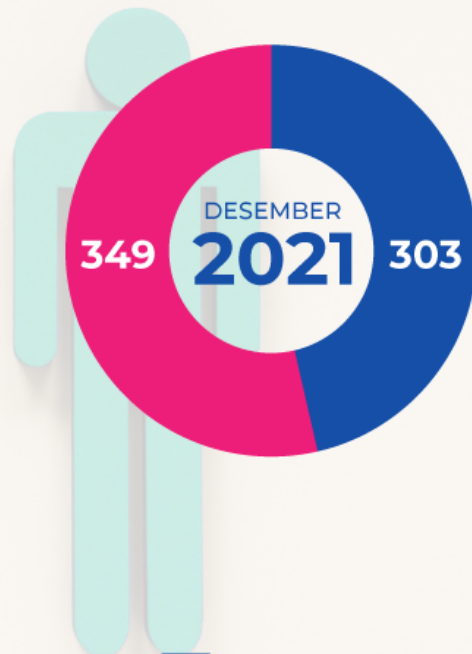

DATA LAMA BEKERJA

■ 1-5 tahun
 ■ 6-10 tahun
 ■ 11-15 tahun
 ■ >16 tahun

DATA STATUS

AGUSTUS
2023

SEPTEMBER
2022

DESEMBER
2021

DESEMBER
2020

SEPTEMBER
2019

DATA PER GOLONGAN

- GOLONGAN IV
- GOLONGAN III
- GOLONGAN II

DATA PER JENIS KELAMIN

LAKI-LAKI

PEREMPUAN

DATA USIA

■ 20-30 tahun
 ■ 31-40 tahun
 ■ 41-50 tahun
 ■ 51-60 tahun
 ■ >60 tahun