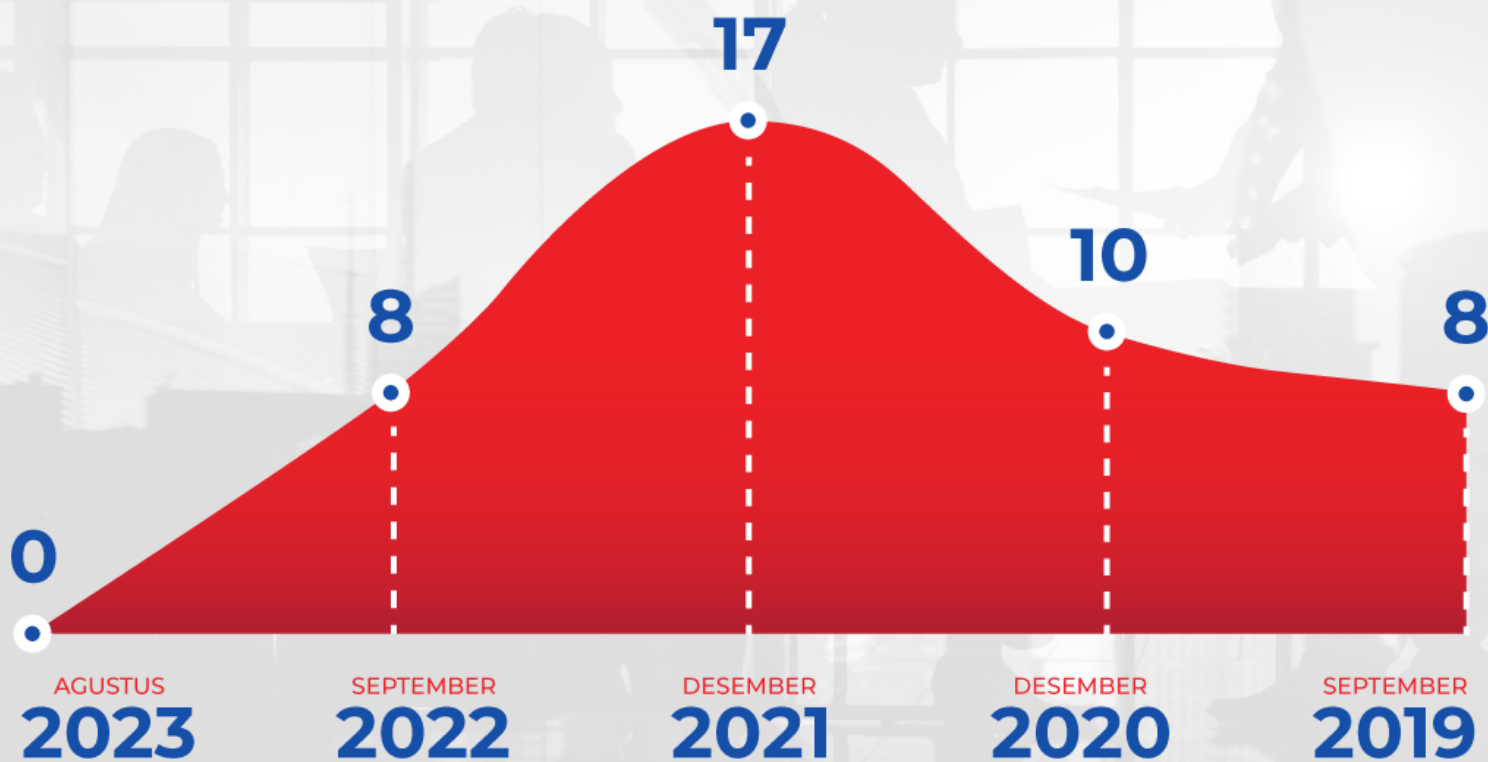

SEPTEMBER

638

DATA PER JENIS PENDIDIKAN

- DOKTORAL (S3)
- PASCA SARJANA (S2)
- SARJANA (S1)
- DIPLOMA IV
- DIPLOMA III
- DIPLOMA II
- DIPLOMA I
- SMA
- SLTP

DATA PEMBERHENTIAN/ MUTASI/ MENINGGAL

DATA PENSIUN

DATA LAMA BEKERJA

■ 1-5 tahun
 ■ 6-10 tahun
 ■ 11-15 tahun
 ■ >16 tahun

DATA STATUS

AGUSTUS
2023

SEPTEMBER
2022

DESEMBER
2021

DESEMBER
2020

SEPTEMBER
2019

DATA PER GOLONGAN

- GOLONGAN IV
- GOLONGAN III
- GOLONGAN II

DATA PER JENIS KELAMIN

LAKI-LAKI

PEREMPUAN

DATA USIA

■ 20-30 tahun
 ■ 31-40 tahun
 ■ 41-50 tahun
 ■ 51-60 tahun
 ■ >60 tahun