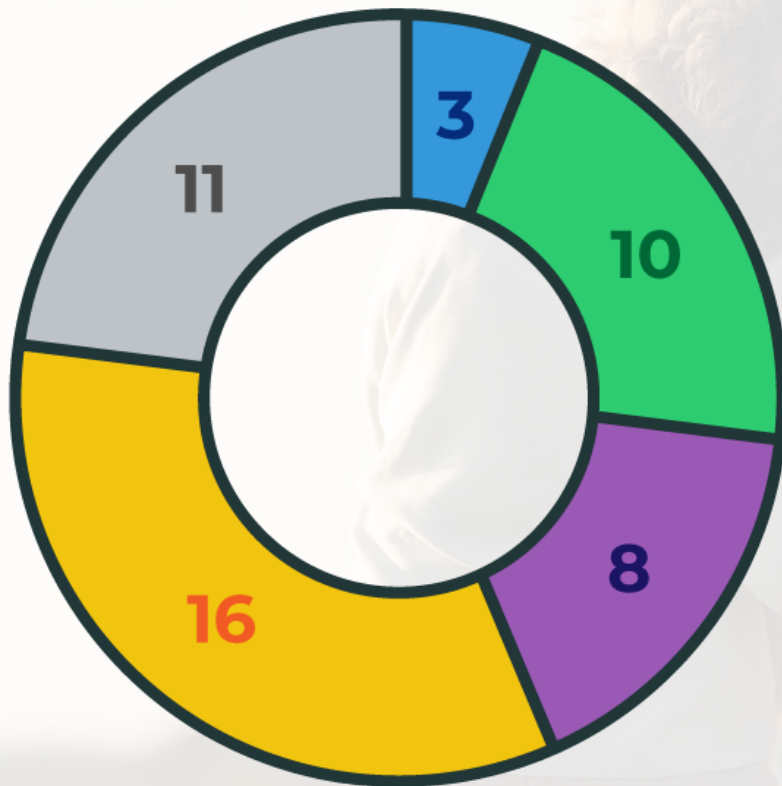

SEPTEMBER

638

DATA PER JENIS PENDIDIKAN

- DOKTORAL (S3)
- PASCA SARJANA (S2)
- SARJANA (S1)
- DIPLOMA IV
- DIPLOMA III
- DIPLOMA II
- DIPLOMA I
- SMA
- SLTP

DATA PEMBERHENTIAN/ MUTASI/ MENINGGAL

DATA PENSIUN

DATA PER GOLONGAN

- GOLONGAN IV
- GOLONGAN III
- GOLONGAN II

DATA PER JENIS KELAMIN

LAKI-LAKI

PEREMPUAN

DATA USIA

■ 20-30 tahun
 ■ 31-40 tahun
 ■ 41-50 tahun
 ■ 51-60 tahun
 ■ >60 tahun