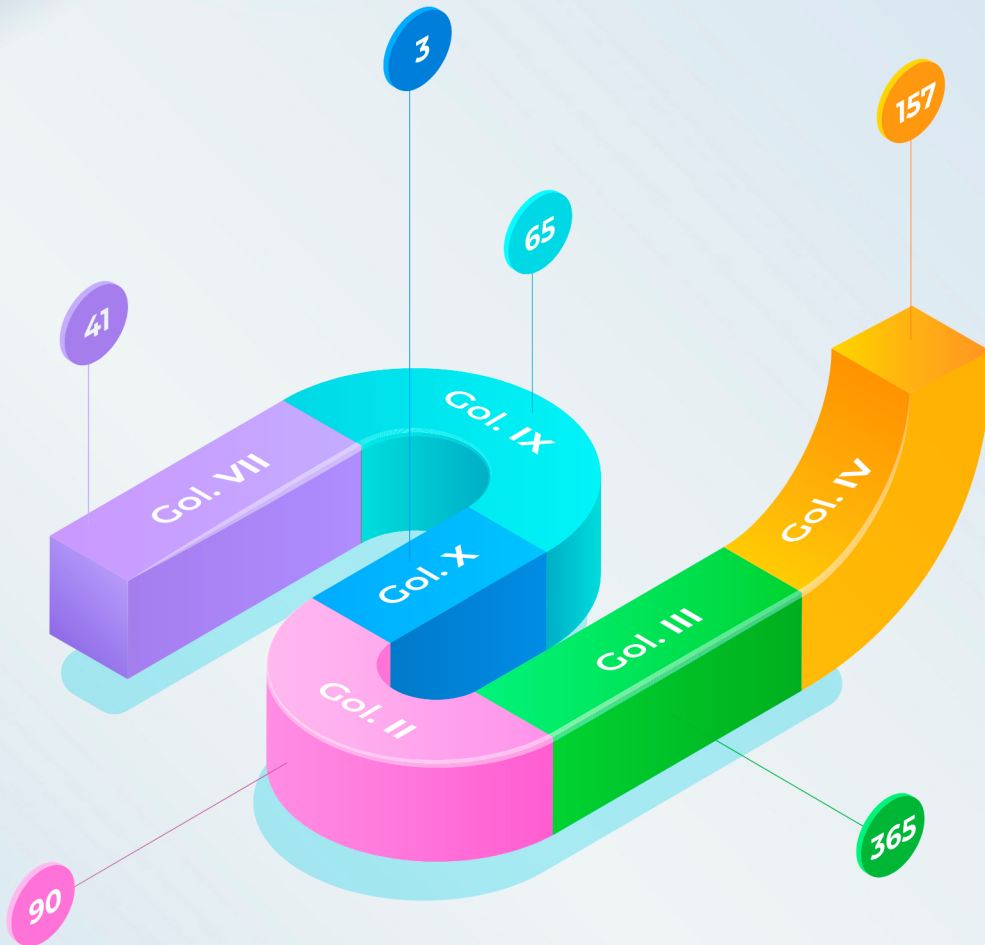

DATA STATISTIK PEGAWAI ARSIP NASIONAL RI

612

PNS

109

PPPK

PEGAWAI ANRI MENURUT JENIS PEGAWAI

DATA STATISTIK PEGAWAI ARSIP NASIONAL RI

PEGAWAI ANRI MENURUT JENIS GOLONGAN