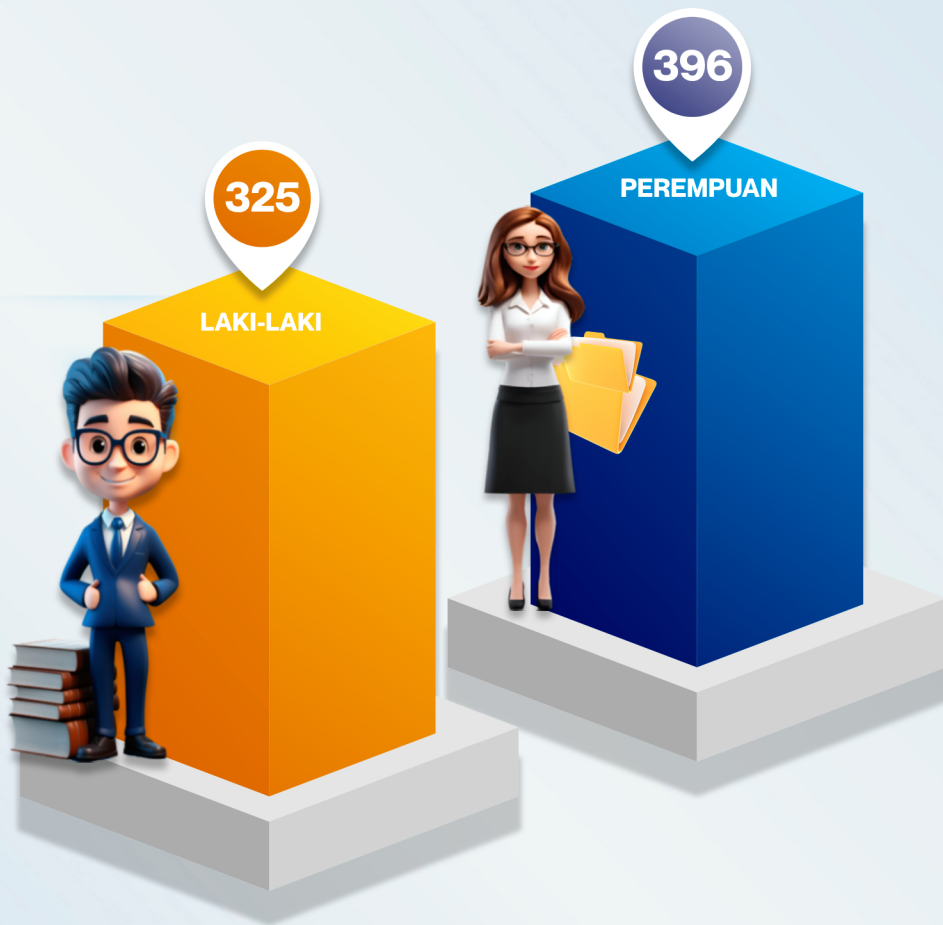

DATA STATISTIK PEGAWAI ARSIP NASIONAL RI

PEGAWAI ANRI MENURUT JENIS KELAMIN