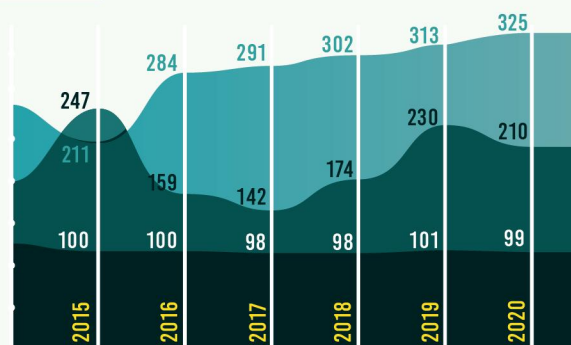

Jabatan

■ STRUKTURAL ■ JFU** ■ JFT***

**Jabatan Fungsional Umum

***Jabatan Fungsional Tertentu

Pegawai Diperbantukan

BPKP	1	1	1	1	1	1
Menko Kesra	3	3	3	2	2	2
KPK	4	4	1	1	1	1
MK	4	4	3	3	3	3
PPATK	1	3	2	2	1	1
	2015	2016	2017	2018	2019	2020