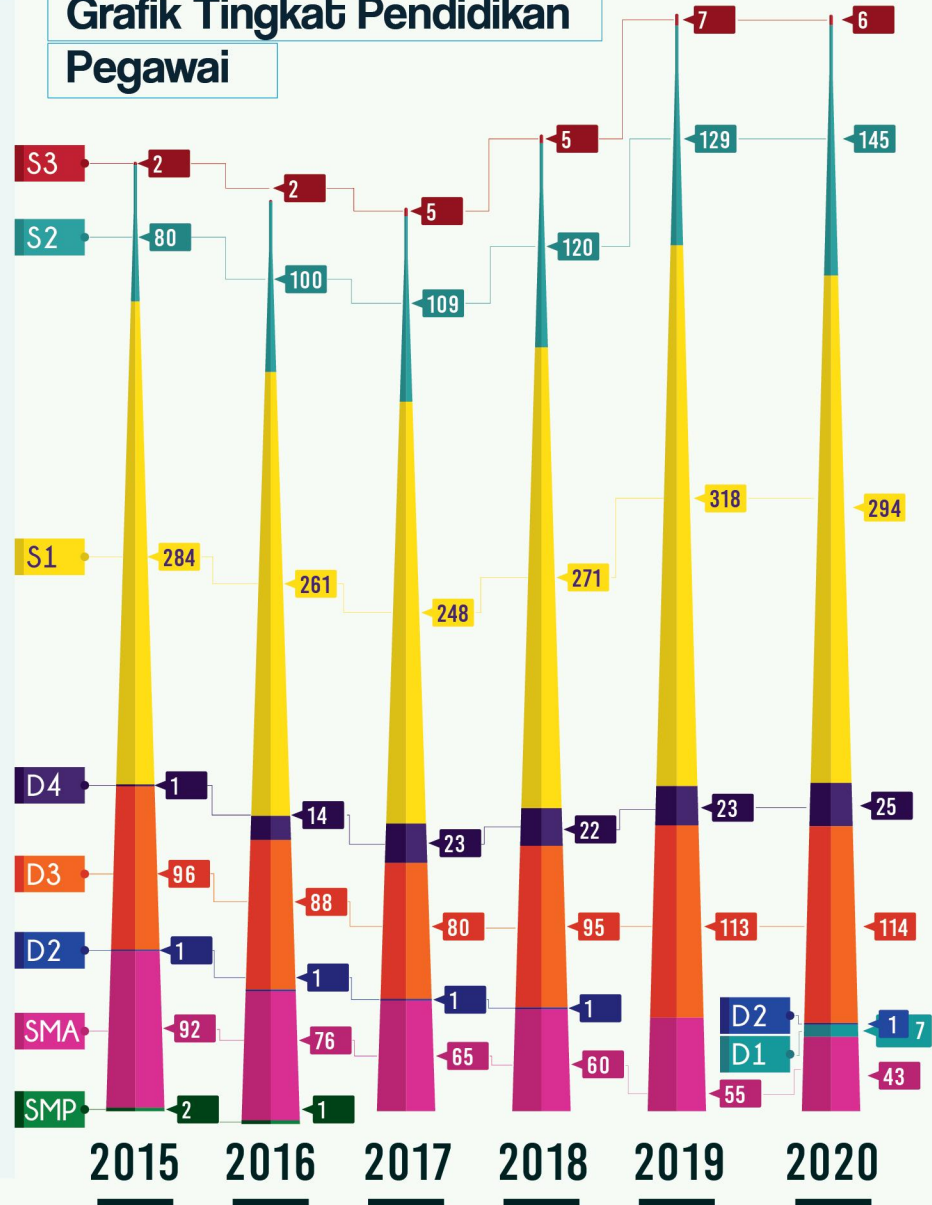

DATA STATISTIK PEGAWAI ARSIP NASIONAL RI

Tahun **2015 - 2020** (Per Juni 2020)

Grafik Kelas Jabatan Pegawai

17	1	1	1	1	1	0
16	4	4	4	4	4	3
15	17	18	16	18	18	18
13	1	1	1	1	3	4
12	42	44	44	41	44	45
11	47	46	49	48	47	50
9	85	97	111	129	133	137
8	103	114	108	109	114	166
7	126	106	105	110	157	85
6	23	43	29	25	19	56
5	92	54	49	79	95	64
4	5	7	5	0	0	0
3	12	8	9	9	9	7
	2015	2016	2017	2018	2019	2020

Grafik Tingkat Pendidikan Pegawai

*Sumber : Bagian Kepegawaian Arsip Nasional RI