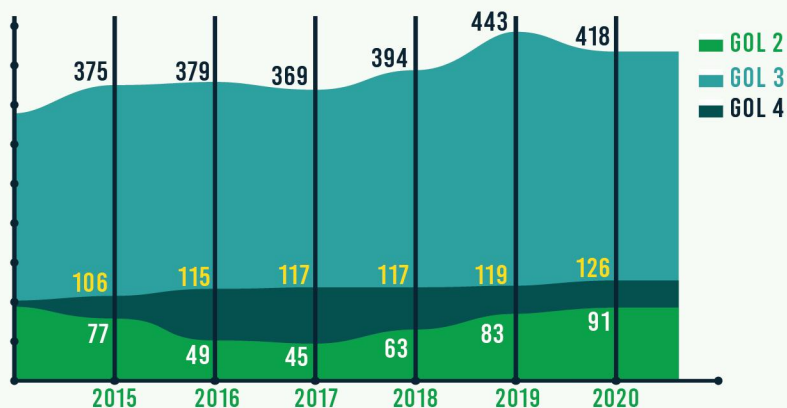

*Sumber : Bagian Kepegawaian Arsip Nasional RI