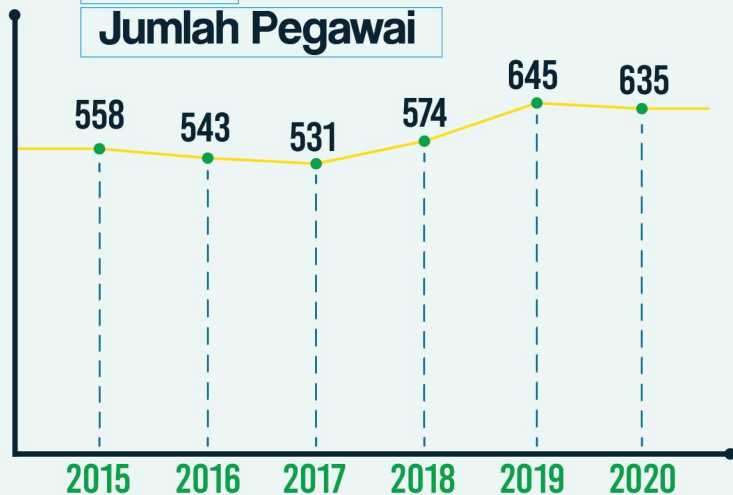

# DATA STATISTIK PEGAWAI ARSIP NASIONAL RI

Tahun **2015 - 2020** (Per Juni 2020)

## Grafik

### Jumlah Pegawai